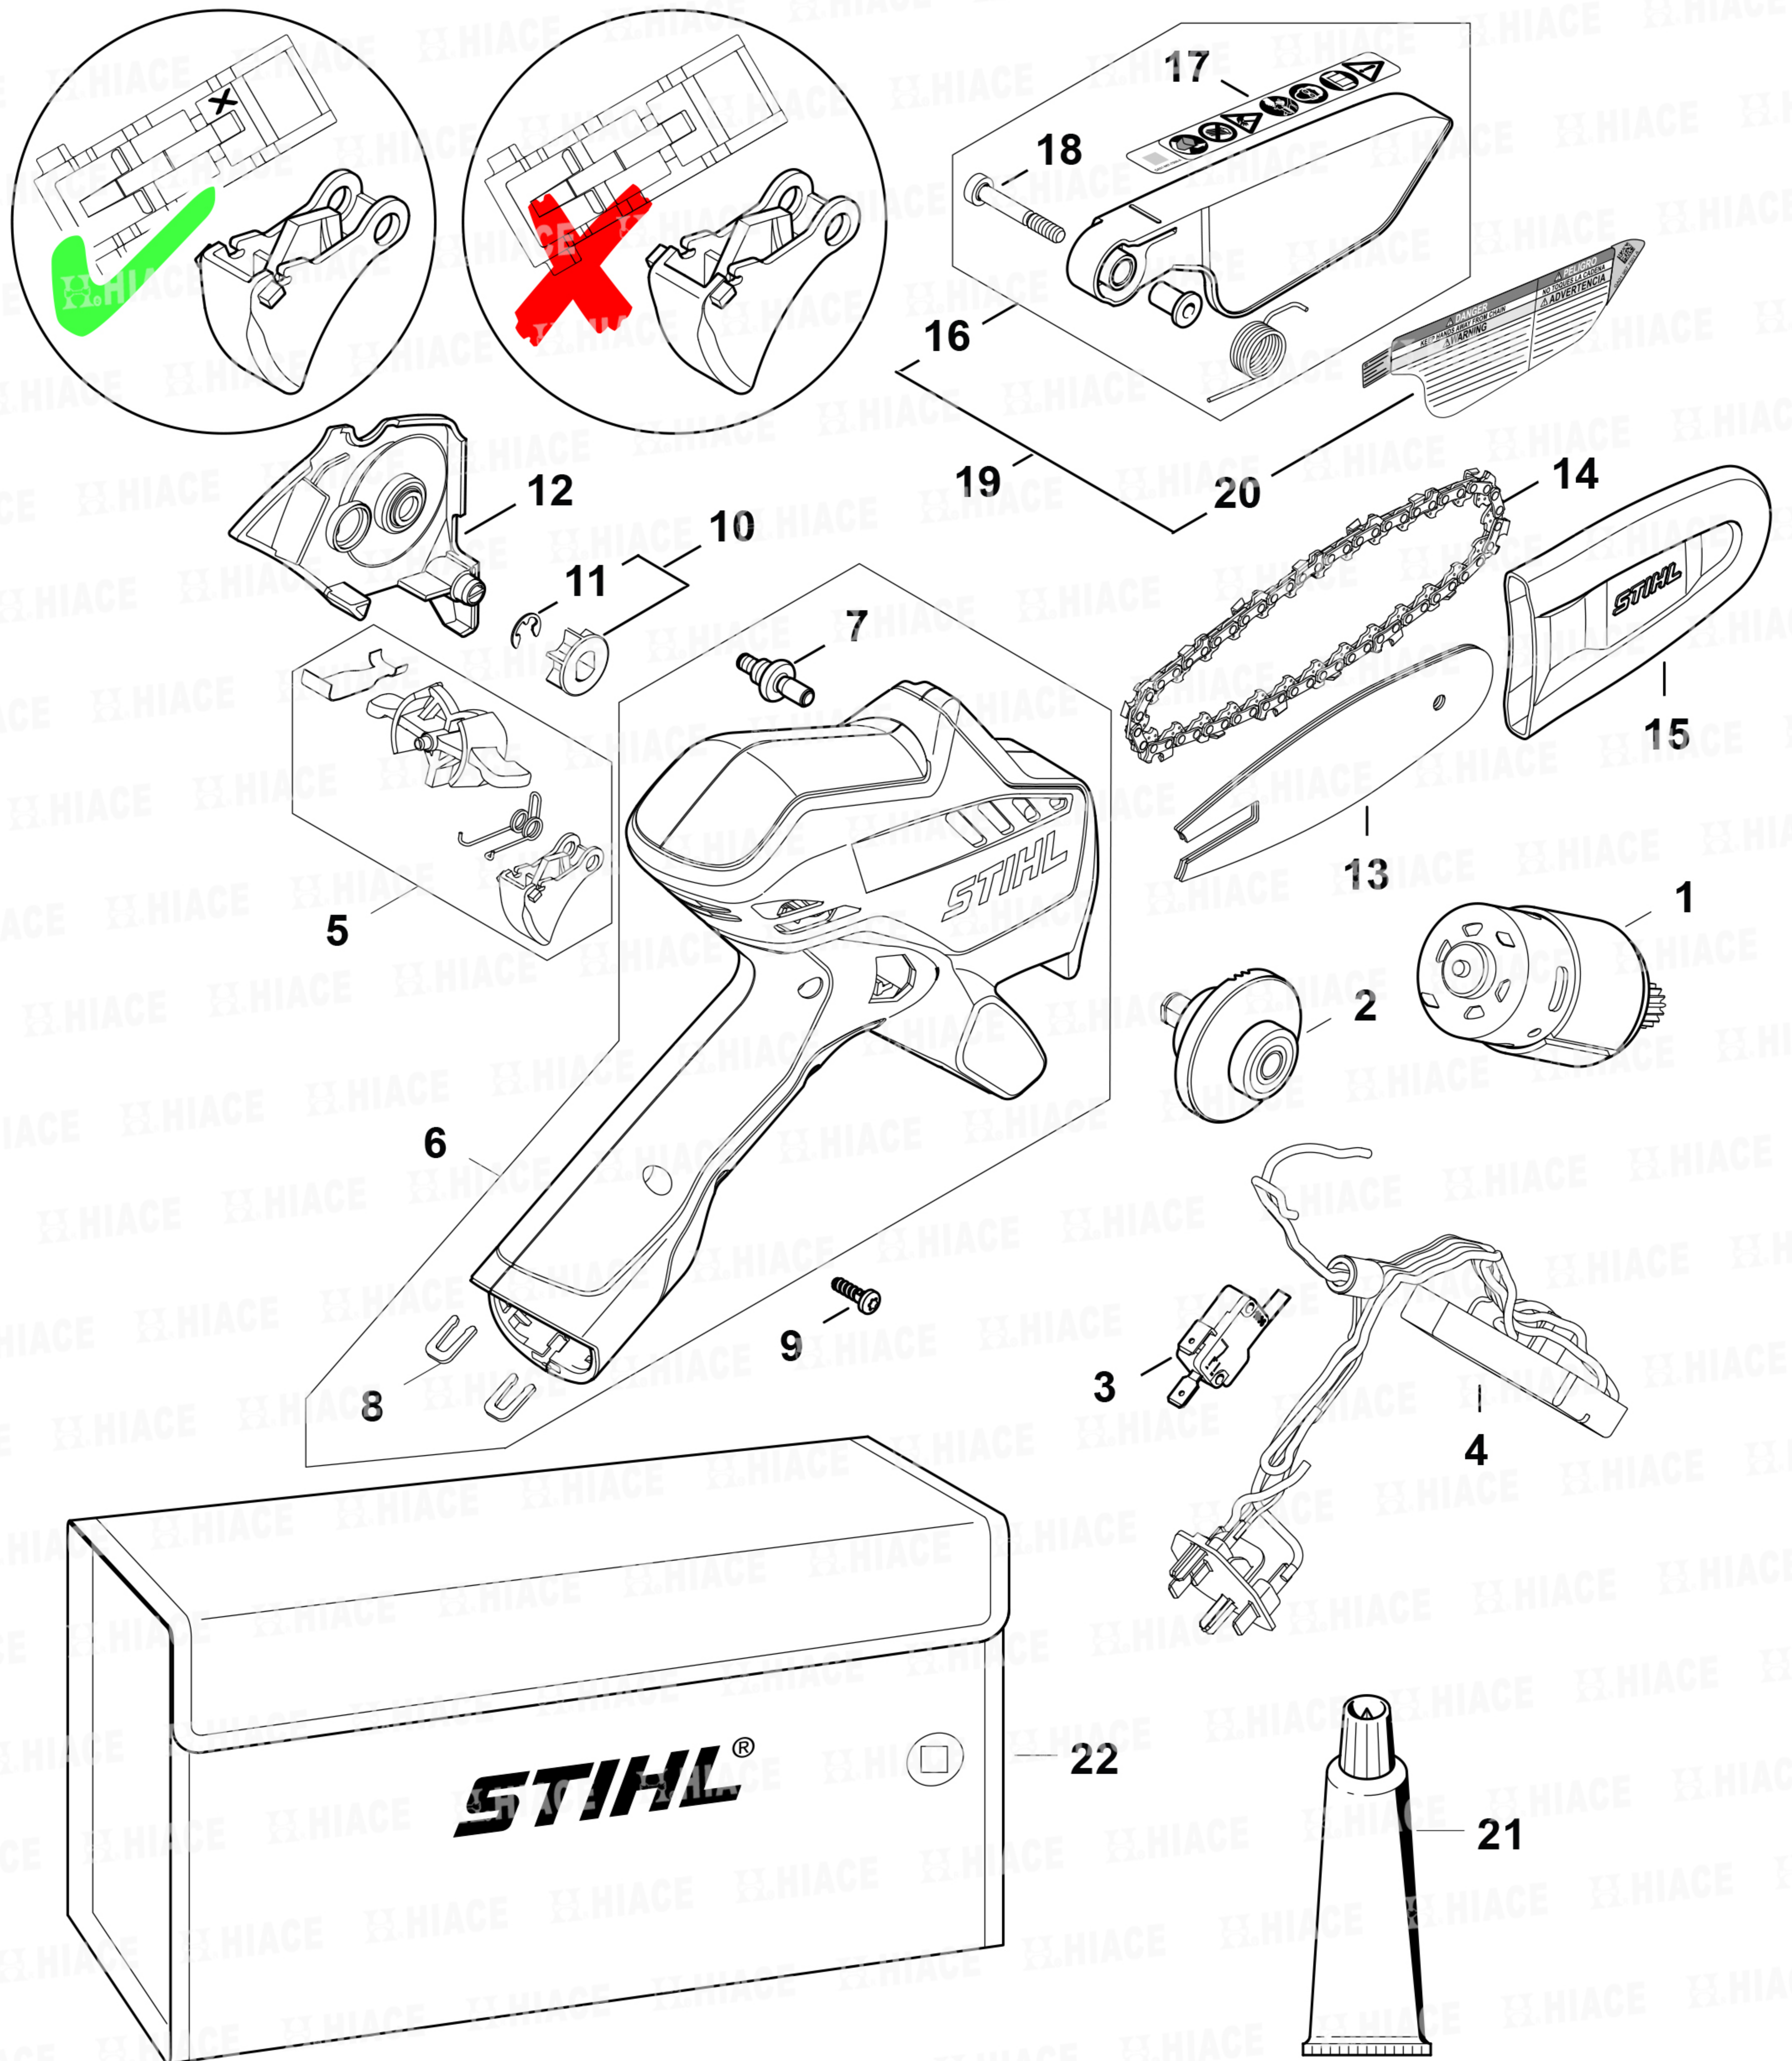

GTA-26 修枝鋸 機器編號：929771305

GA01-GET-0003
A3

GTA-26 修枝鋸 機器編號：929771306

GA01-GET-0000
A3