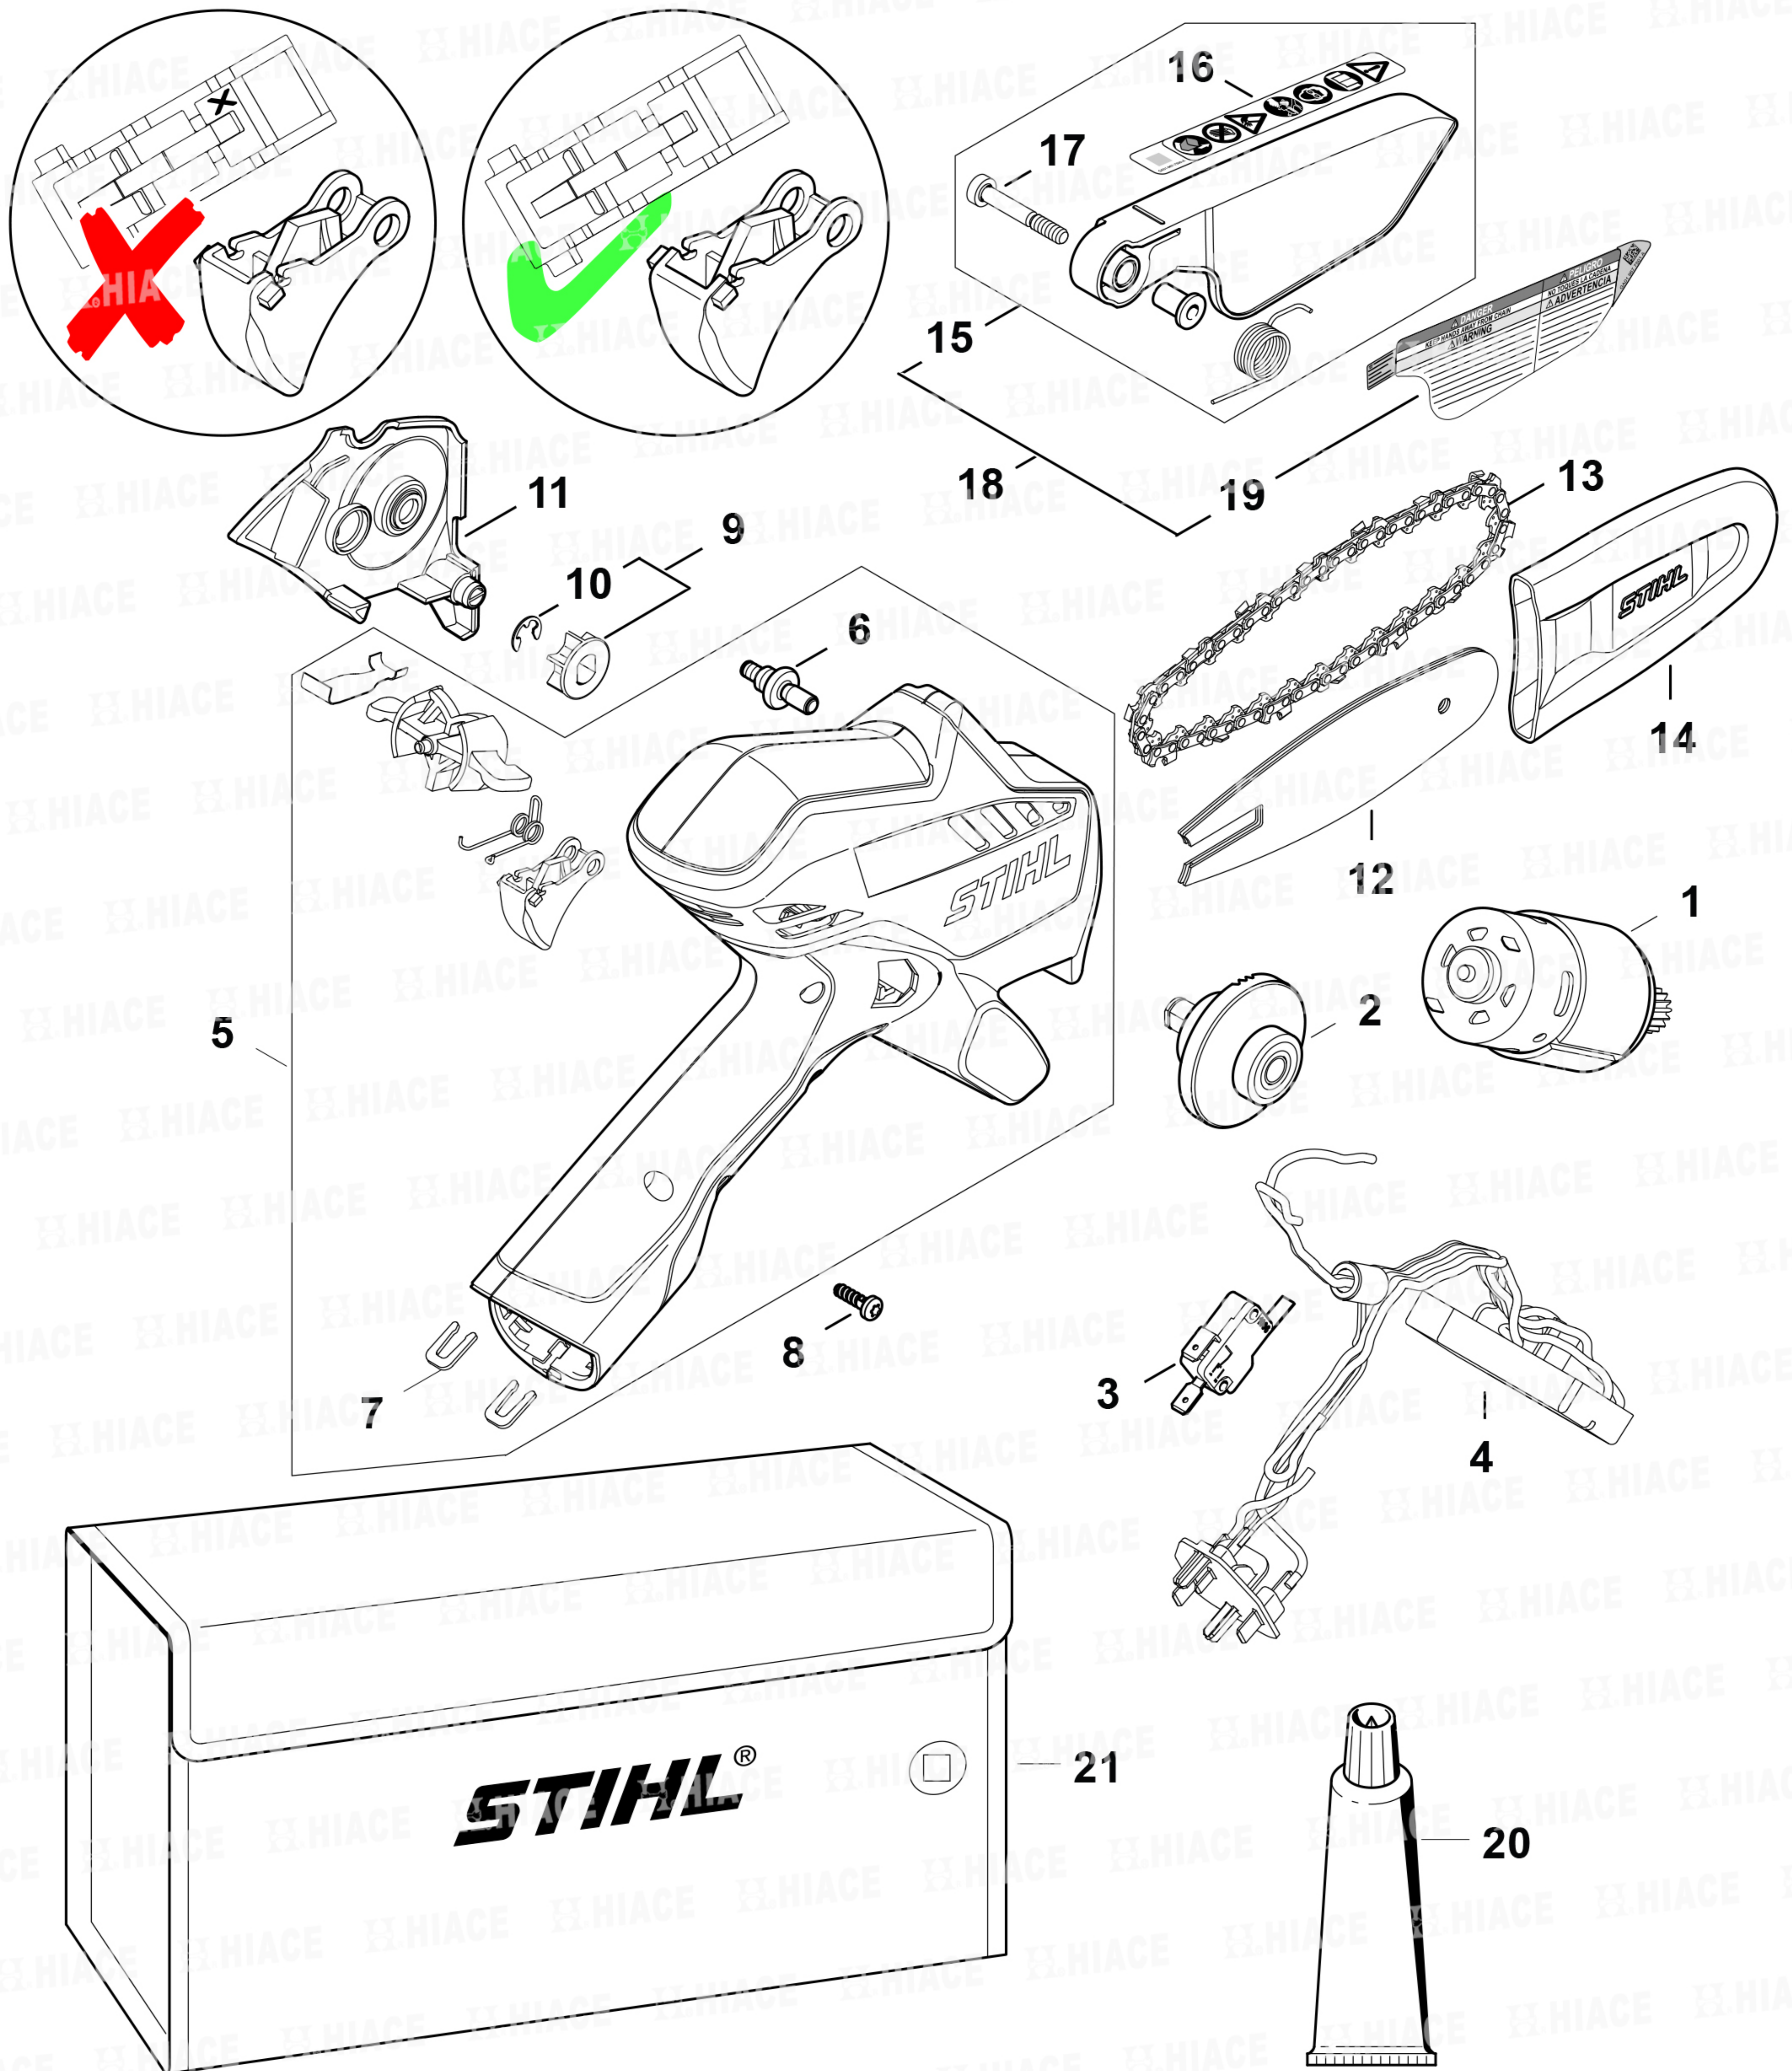

GTA-26 修枝鋸 機器編號：929771305

GA01-GET-0003
A3

GTA-26 修枝鋸 機器編號：929771306

GA01-GET-0000
A3